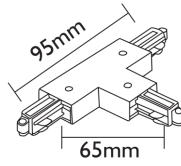

# F1 Track - T Connector - Earth Inside Right

FLTTCIR-1

F1

fossLED F1 Single Circuit 240V Track - T Connector Earth Inside Right

---

Product Reference: **FLTTCIR-1**