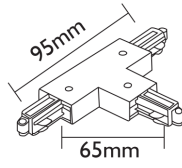

F1 Track - T Connector - Earth Inside Left

FLTTCIL-1

F1

fossLED F1 Single Circuit 240V Track - T Connector Earth Inside Left

Product Reference: **FLTTCIL-1**