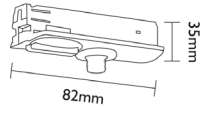

F1 Track - Pendant Adaptor

FLTPA-0

F1

fossLED F1 Single Circuit 240V - Pendant Adaptor

Product Reference: **FLTPA-0**