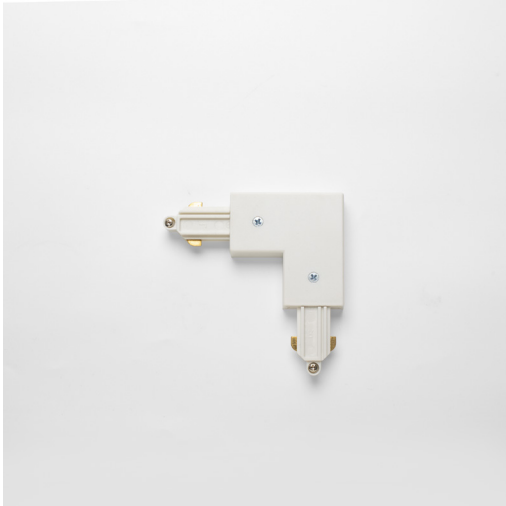

F1 Track - L Connector Inside Earth

FLTLCI-0

F1

fossLED F1 Single Circuit 240V Track - L Connector Inside Earth

Product Reference: FLTLCI-0