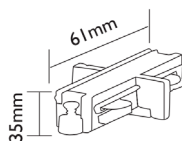

F1 Track - Straight Connector

FLTC-0

F1

fossLED F1 Single Circuit 240V Track -Straight Connector

Product Reference: **FLTC-0**