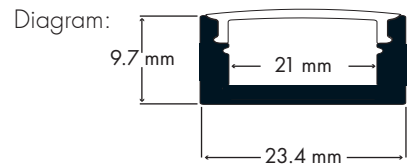

Surface PRO White - 23 x 10

PRO5 - XXX

PRO

IP20

Product Reference:

PRO5	<input type="checkbox"/> Finish	<input type="checkbox"/> Length	<input type="checkbox"/> Diffuser
	0 White	1m 1 metre 2m 2 metre	O Opal C Clear